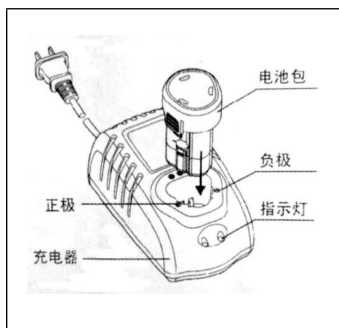

15) 为防止触电, 不要碰触不绝缘的输出连接部分或不绝缘的电池连

线端。

用途和规格

本产品适用于一般环境下，为指定型号的锂离子电池进行充电。

本产品的性能、规格如右表所示。

注：本公司保留规格参数改进之权利，恕不另行通知。

有关充电操作的说明

充电操作

把充电器的插头插到交流电插座

型号	FFDC12-1	
	FFCL12-1	
输入电源电压 (AC) V	220-240	
输入电源频率 Hz	50-60	
适用电池包电压 (DC) V	12	
适用电池容量 Ah	1.5	2
充满电时间 minutes	≈30	≈40
绝缘等级	双重绝缘	

上，然后将电池包插入充电器内。电池包充满电后，将充电器的插头从交流电插座上拔下，将电池包从充电器中拔出。

电池充电器的工作温度范围 0-45℃，工作湿度 ≤90%RH。